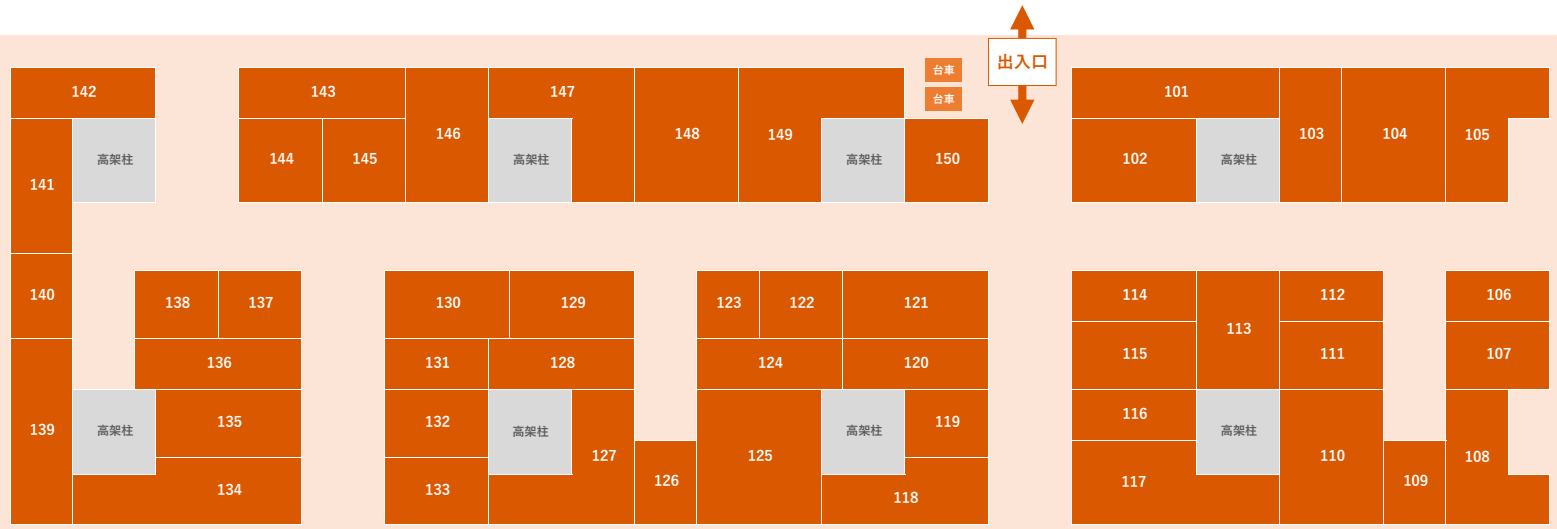

# 配置図・料金一覧

部屋番号	面積		幅(mm)	奥行(mm)	月額賃料 (税込)
	帖	m <sup>2</sup>			
101	2.8	5	1,314	3,535	19,800
102	2.19	4	2,065	1,720	15,180
103	2.72	4	1,455	3,034	19,800
104	3.27	5	1,750	3,034	22,660
105	2.53	4	①1,265 ②1,755	①2,739 ②1,314	18,370
106	1.35	2	1,960	1,120	10,175
107	1.35	2	1,120	1,960	10,175
108	2.52	4	①2,480 ②910	①1,470 ②1,960	18,315
109	0.79	1	1,040	1,245	6,105
110	3	5	2,480	1,960	20,790
111	1.45	2	1,200	1,960	10,945
112	1.25	2	1,040	1,960	9,460
113	2.03	3	1,470	2,240	14,740
114	1.32	2	1,040	2,065	9,955
115	1.52	2	1,200	2,065	11,440
116	1.27	2	1,000	2,065	9,570
117	2.71	4	①1,480 ②910	①2,065 ②3,535	18,810
118	2.12	3	①1,480 ②910	①1,425 ②2,895	15,400
119	0.87	1	1,000	1,425	6,710
120	1.6	3	1,200	2,160	12,100

部屋番号	面積		幅(mm)	奥行(mm)	月額賃料 (税込)
	帖	m <sup>2</sup>			
121	1.54	3	1,040	2,410	11,605
122	1.15	2	1,800	1,040	8,690
123	0.58	1	1,040	905	4,565
124	2.18	4	1,200	2,955	15,840
125	3.39	6	2,480	2,220	23,485
126	0.86	1	1,040	1,345	6,765
127	2.67	4	①2,480 ②910	①1,210 ②2,680	19,415
128	1.98	3	1,200	2,680	14,410
129	1.41	2	2,200	1,040	10,670
130	1.4	2	2,195	1,040	10,560
131	1.27	2	1,200	1,715	9,570
132	1.31	2	1,240	1,715	9,900
133	1.31	2	1,240	1,715	9,900
134	2.24	4	①1,345 ②910	①1,715 ②3,185	16,280
135	1.2	2	1,135	1,715	9,075
136	1.47	2	1,120	2,135	11,110
137	0.73	1	1,068	1,120	5,775
138	0.73	1	1,068	1,120	5,775
139	3.06	5	3,470	1,430	21,230
140	1.26	2	1,430	1,430	9,515

部屋番号	面積		幅(mm)	奥行(mm)	月額賃料 (税込)
	帖	m <sup>2</sup>			
141	2.4	4	2,720	1,430	17,435
142	2.35	4	1,314	2,900	17,050
143	1.84	3	1,400	2,130	13,365
144	1.07	2	1,065	1,634	8,085
145	1.07	2	1,065	1,634	8,085
146	2.52	4	1,350	3,034	18,315
147	3.65	6	①1,314 ②2,784	①3,034 ②1,314	25,300
148	3.44	6	1,842	3,034	23,870
149	3.65	6	①1,314 ②2,784	①3,034 ②1,314	25,300
150	1.23	2	1,165	1,720	9,295