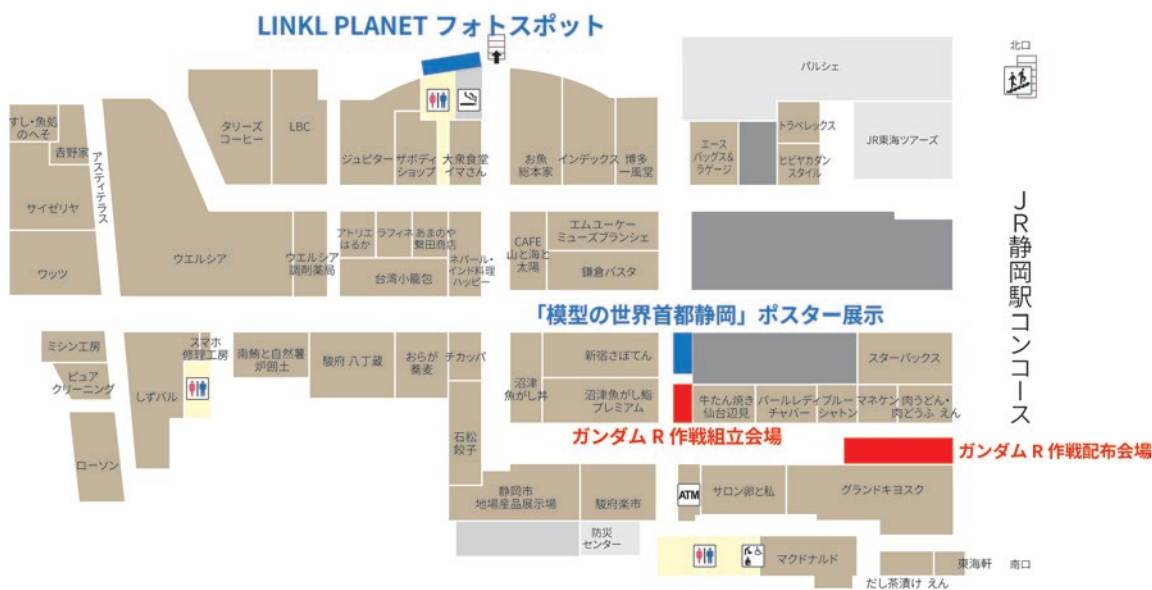

LINKL PLANET フォトスポットイメージ

■「模型の世界首都 静岡」ポスター展示

実施日時：8月25日（金）～8月27日（日）

実施場所：新宿さぼてん横特設会場

「模型の世界首都 静岡」や「静岡市プラモデル化計画」を紹介するポスターを展示し静岡市の魅力を発信します。

（協力：静岡市産業振興課プラモデル振興係）

展示物イメージ

■リンプラ Mini FUN MEETING @ROXY

実施日時：8月25日（金）19：30～

参加：無料

実施場所：LIVE ROXY SHIZUOKA

アスティ静岡西側「静岡ゴールデン横丁」隣

ガンダム R 作戦実施初日の夜には、LINKL PLANET が ROXY にてファンミーティングを開催。LIVE やトークを通じてファンと直接触れ合い盛り上げます。ファンの方が参加したミュージックビデオのシーンも撮影します。

[フロアマップ]

[リリース内容・取材等のお問合せ先]