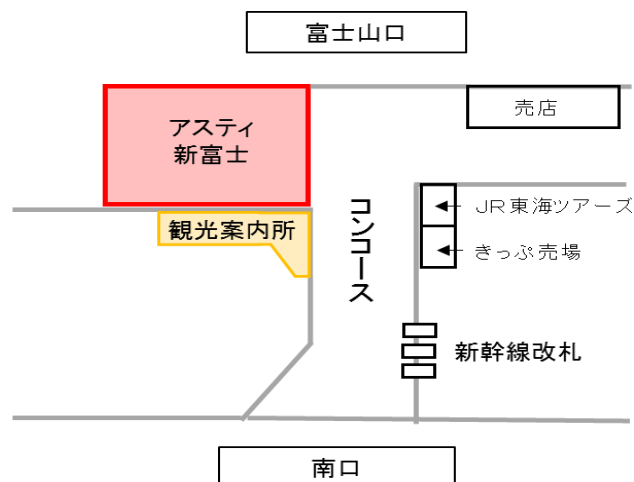

「アスティ新富士」の開業について

JR新富士駅構内の「ステーションプラザFUJI」は、さらに便利に楽しくご利用いただける施設を目指し、装いを新たに商業施設「アスティ新富士」として開業いたしますので、概要についてお知らせいたします。

なお、出店テナントや開業日等の詳細については、改めてお知らせさせていただきます。

1. 名称 「アスティ新富士」
2. 場所 静岡県富士市川成島 654-10（新富士駅構内）
3. 開業日 平成30年11月下旬（予定）
4. コンセプト

新富士駅をご利用になる観光や出張のお客様だけでなく、地元のお客様も含めた多様なニーズにお応えできるよう、富士市ゆかりの企業や富士市の特産品を扱った飲食・物販・サービスのお店を誘致します。

この施設を象徴する大きな階段や内装の一部には、地元産の富士ひのきを使用しており、富士市の玄関口としてふさわしい交流と賑わいのある開放的な環境を演出しています。

※アスティ新富士イメージ

※館内イメージ

【アスティ新富士位置図】