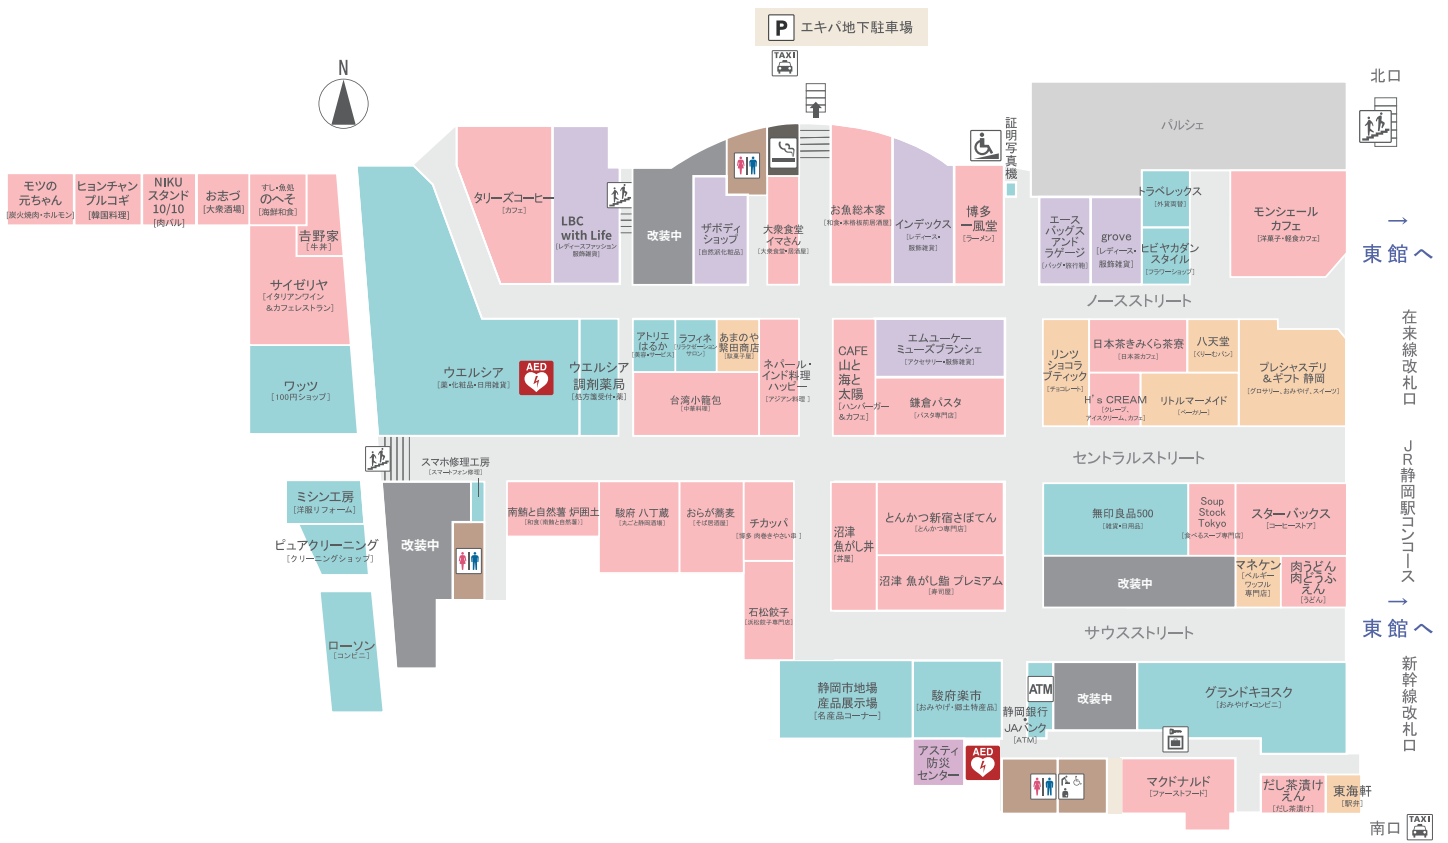

West Side

East Side

-お手洗
-多機能トイレ
-階段
-スロープ
-傾斜あり
-ATM
-喫煙所
-駐車場
-タクシーのりば
-コインロッカー
-AED
-禁煙
-撮影禁止
-ペット入館禁止
-自転車乗入禁止
-補助犬入店可

Restaurant

Food&Sweets

Fashion

Gift&Service