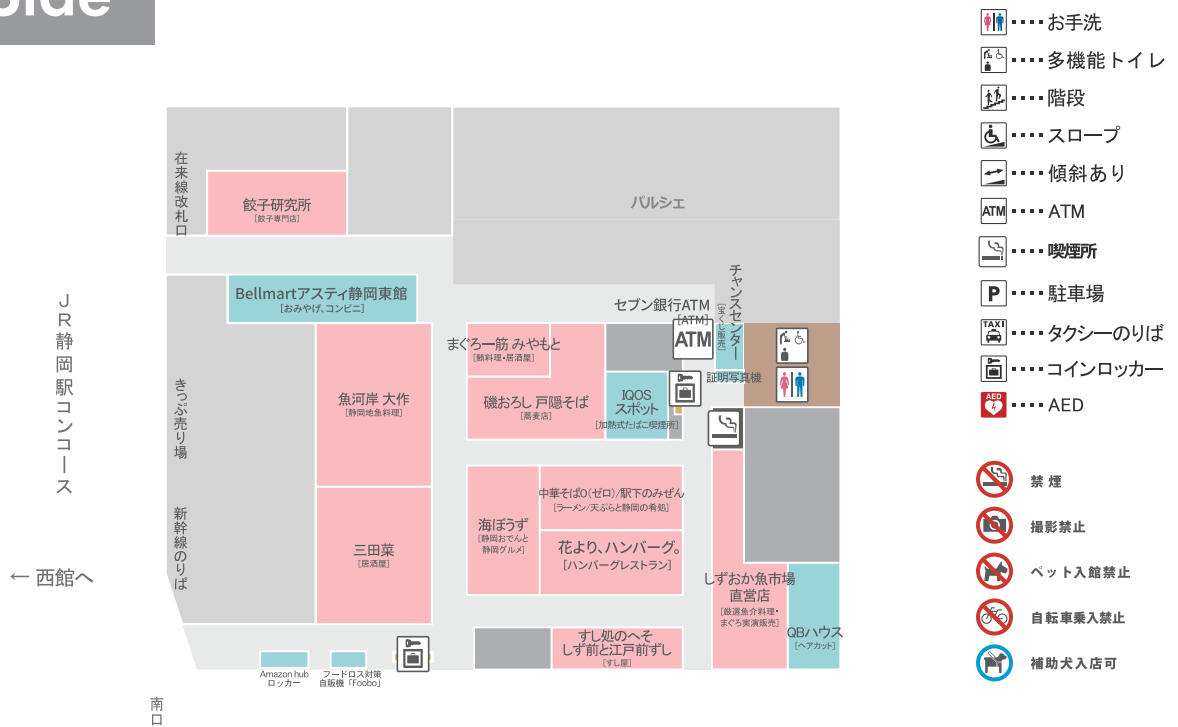

West Side

East Side

-お手洗
-多機能トイレ
-階段
-スロープ
-傾斜あり
-ATM
-喫煙所
-駐車場
-タクシーのりば
-コインロッカー
-AED
-禁煙
-撮影禁止
-ペット入館禁止
-自転車乗入禁止
-補助犬入店可

Restaurant

Food&Sweets

Fashion

Gift&Service