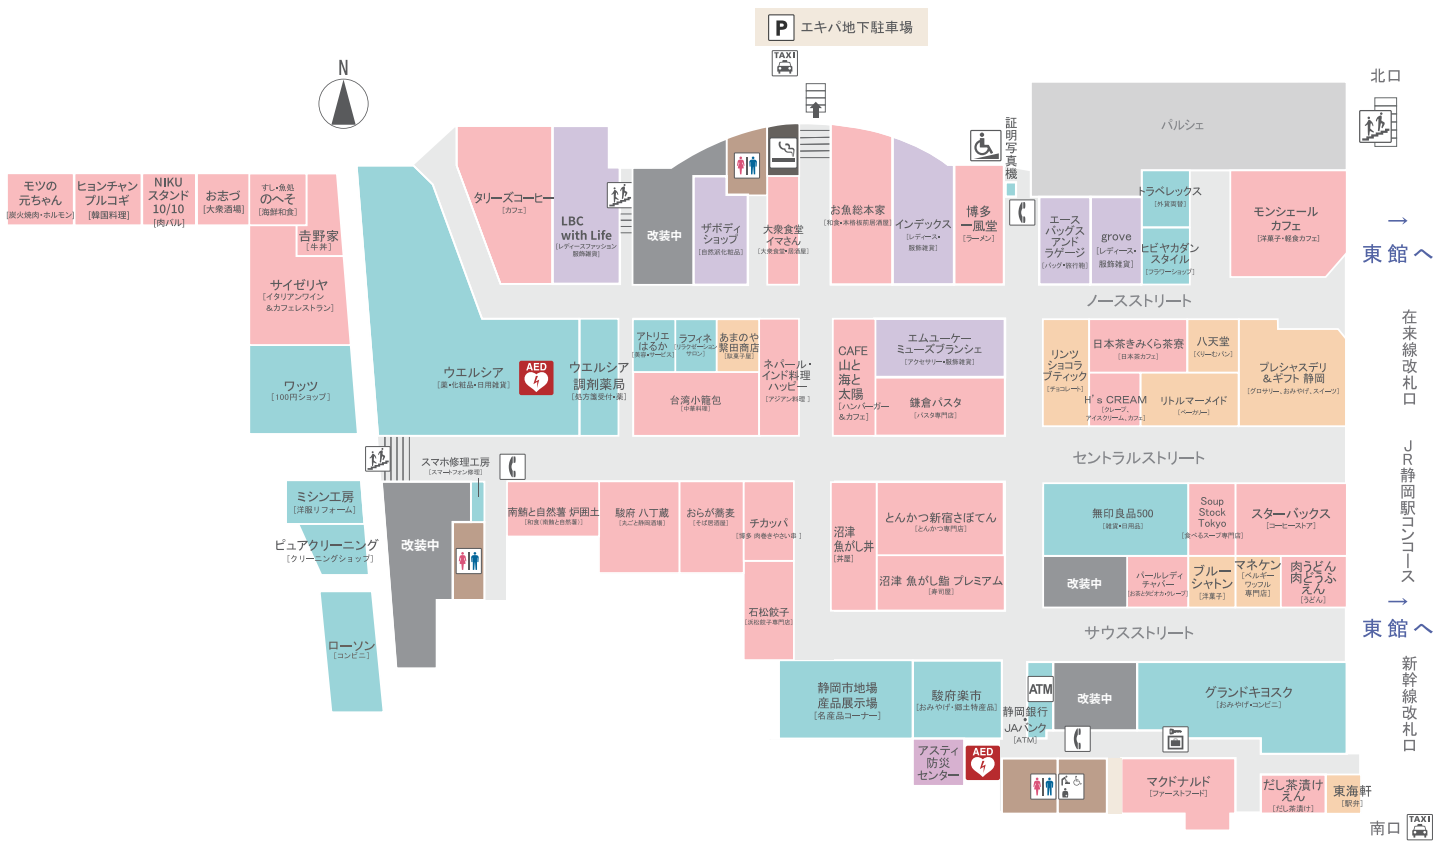

West Side

East Side

-お手洗
-多機能トイレ
-階段
-スロープ
-傾斜あり
-ATM
-喫煙所
-公衆電話
-駐車場
-タクシーのりば
-コインロッカー
-AED
-禁煙
-撮影禁止
-ペット入館禁止
-自転車乗入禁止
-補助犬入店可

Restaurant

Food&Sweets

Fashion

Gift&Service