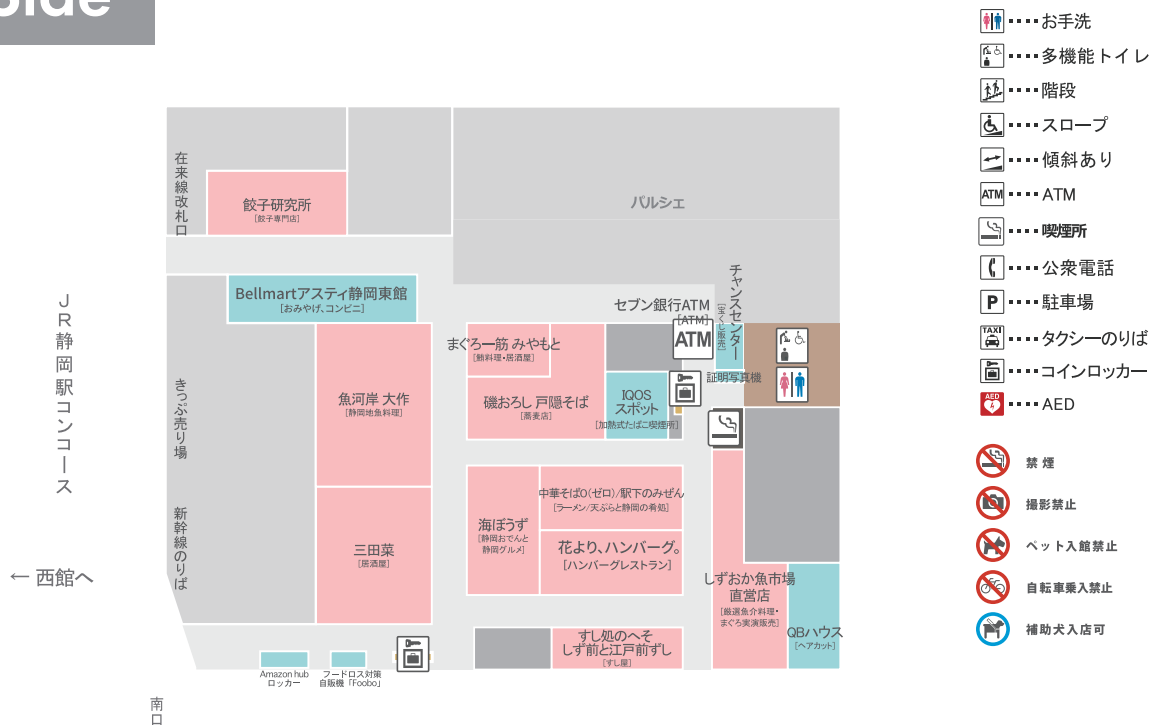

West Side

East Side

-お手洗
-多機能トイレ
-階段
-スロープ
-傾斜あり
-ATM
-喫煙所
-公衆電話
-駐車場
-タクシーのりば
-コインロッカー
-AED
-禁煙
-撮影禁止
-ペット入館禁止
-自転車乗入禁止
-補助犬入店可

Restaurant

Food&Sweets

Fashion

Gift&Service