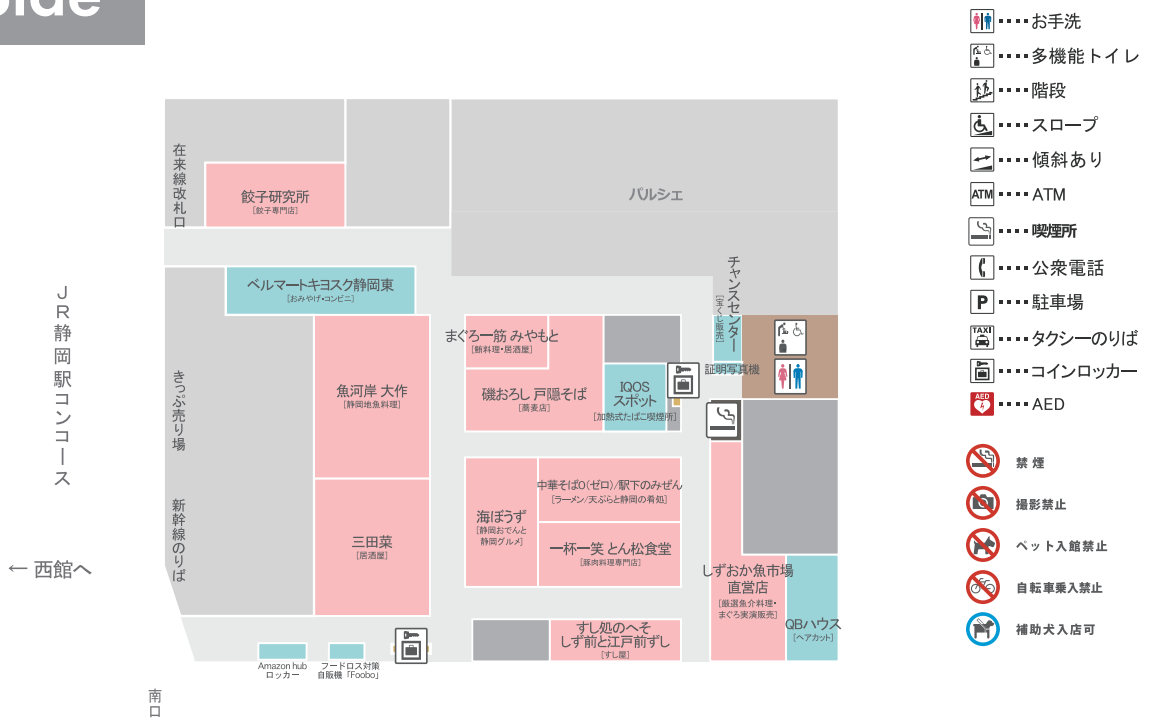

West Side

East Side

-お手洗
-多機能トイレ
-階段
-スロープ
-傾斜あり
-ATM
-喫煙所
-公衆電話
-駐車場
-タクシーのりば
-コインロッカー
-AED
- 禁煙
- 撮影禁止
- ペット入館禁止
- 自転車乗入禁止
- 補助犬入店可