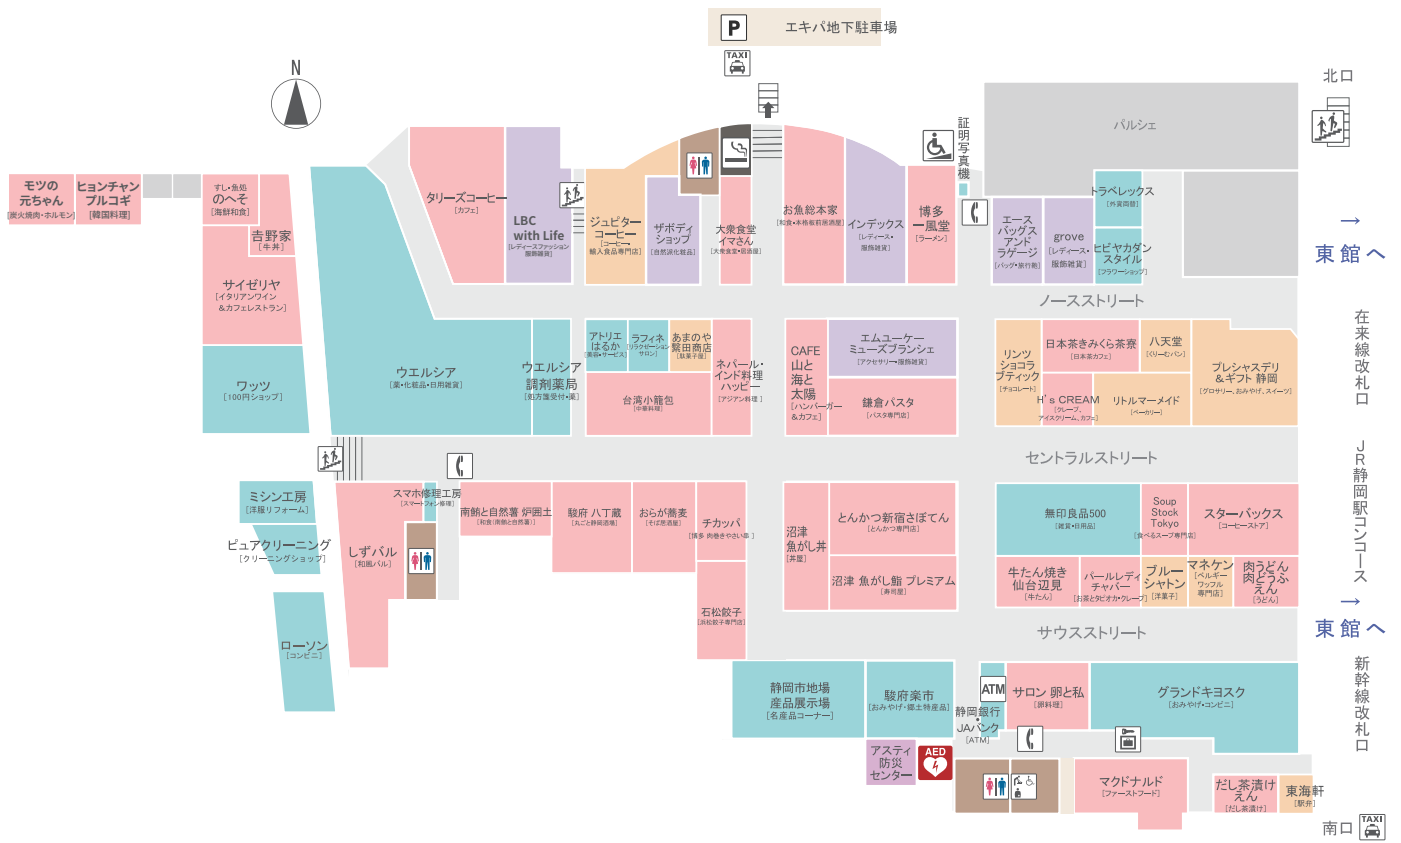

West Side

East Side

-お手洗
-多機能トイレ
-階段
-スロープ
-傾斜あり
-ATM
-喫煙所
-公衆電話
-駐車場
-タクシーのりば
-コインロッカー
-AED
- 禁煙
- 撮影禁止
- ペット入館禁止
- 自転車乗入禁止
- 補助犬入店可