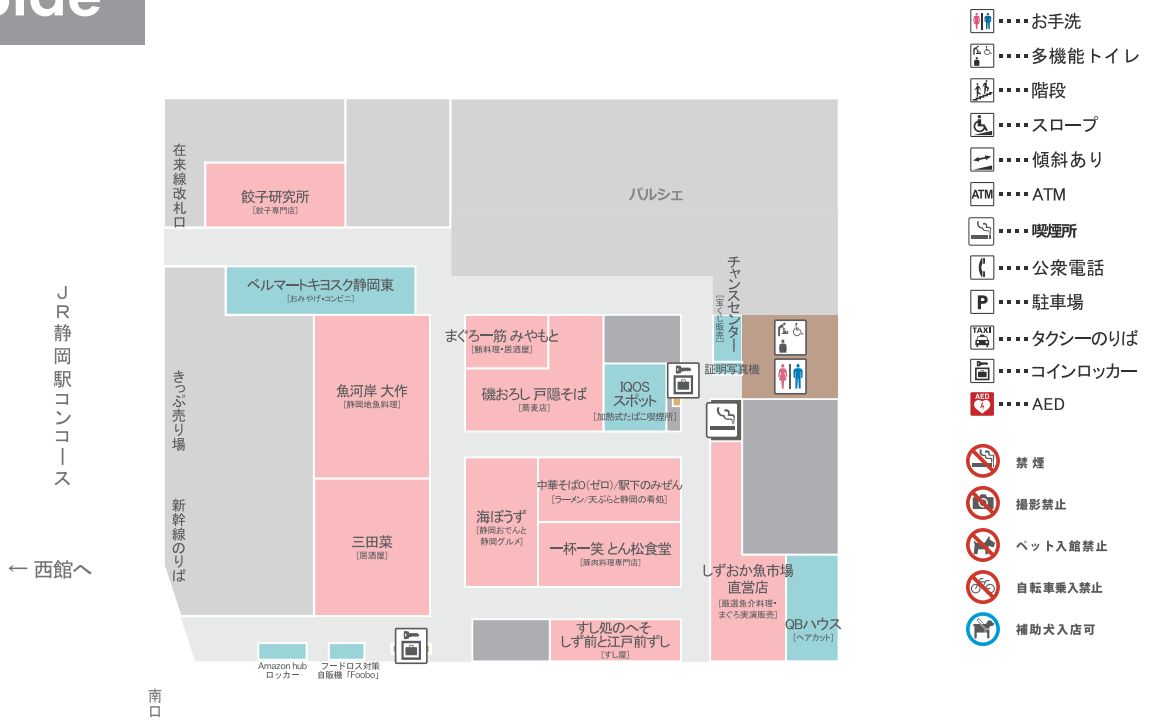

West Side

East Side

-お手洗
-多機能トイレ
-階段
-スロープ
-傾斜あり
-ATM
-喫煙所
-公共電話
-駐車場
-タクシーのりば
-コインロッカー
-AED
- 禁煙
- 撮影禁止
- ペット入館禁止
- 自転車乗入禁止
- 補助犬入店可

Resturant

Food&Sweets

Fashion

Gift&Service