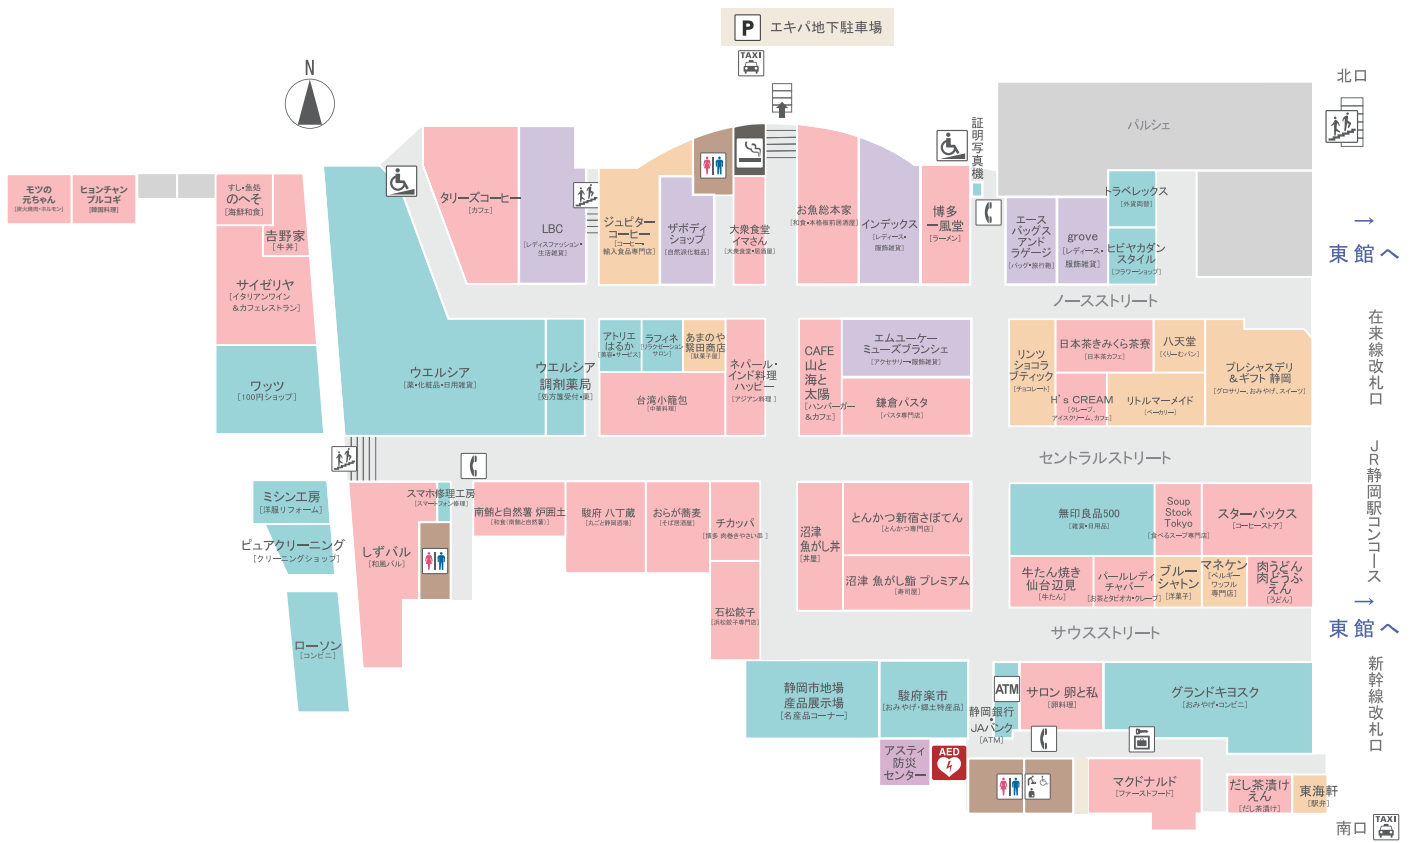

West Side

East Side

-お手洗
-多機能トイレ
-階段
-スロープ
-傾斜あり
-ATM
-喫煙所
-公共電話
-駐車場
-タクシーのりば
-コインロッカー
-AED
- 禁煙
- 撮影禁止
- ペット入館禁止
- 自転車乗入禁止
- 補助犬入店可

Resturant

Food&Sweets

Fashion

Gift&Service