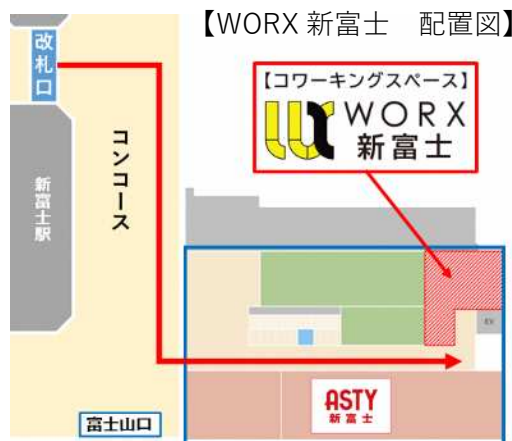

報道関係者各位

東海道新幹線 新富士駅改札口から徒歩1分 コワーキングスペース「WORX 新富士」

1月6日 アスティ新富士内にオープン！

東海道新幹線新富士駅構内の商業施設「アスティ新富士」1階にて、コワーキングスペース「WORX 新富士」（施設設置者：富士市、運営事業者：株式会社 JOINX）が、1月6日（金）より営業を開始します。

同施設は、新富士駅改札口から徒歩1分。Wi-Fi および電源の完備はもとより、ミーティングスペースも備えており、新幹線の待合せの時間等でお気軽にご利用いただけます。

店内中央には、「富士ヒノキ」を使用し、富士山をモチーフにしたシンボリックな柱があります。富士山の近くという感覚を味わいながら、落ち着いて仕事のできる空間です。

当社は、引き続き駅部及び鉄道沿線・高架下の積極的な開発を通じ、地域の賑わいづくりや活性化にチャレンジしてまいります。

<写真はイメージです>

営業開始日：2023年1月6日（金）※1

営業時間：平日9:00～20:00、土日祝9:00～18:00※2

利用料金：250円/20分、550円/3時間、1,100円/1日（各税込）

月額利用は5,500円（税込）から。

ご利用方法：直接「WORX 新富士」へお越し頂き、カウンターで受付をお願いします。

施設面積：約58㎡（17.6坪）

※1 オープンセレモニーを12月27日（火）10時30分より開催します。詳細は富士市役所産業交流部産業政策課（電話：0545-55-2952）までお問合せ下さい。

※2 最終入店受付は、閉店時間の1時間前です。