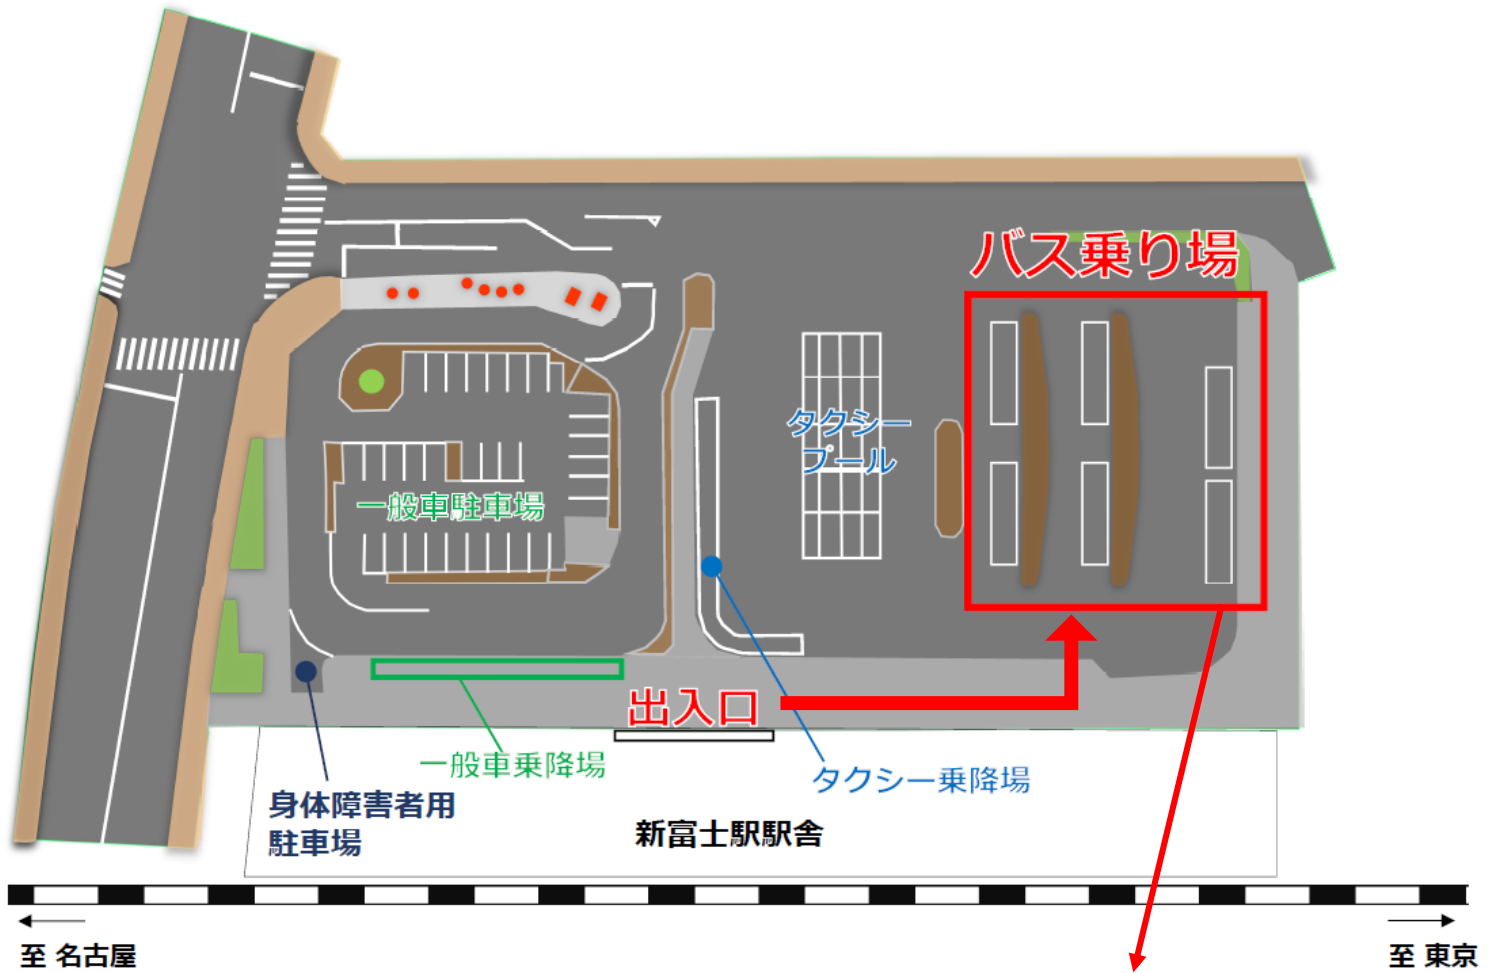

<バス乗り場>

富士山口を出て右側

※平成31年2月12日～バス乗り場の一部が変更されています。