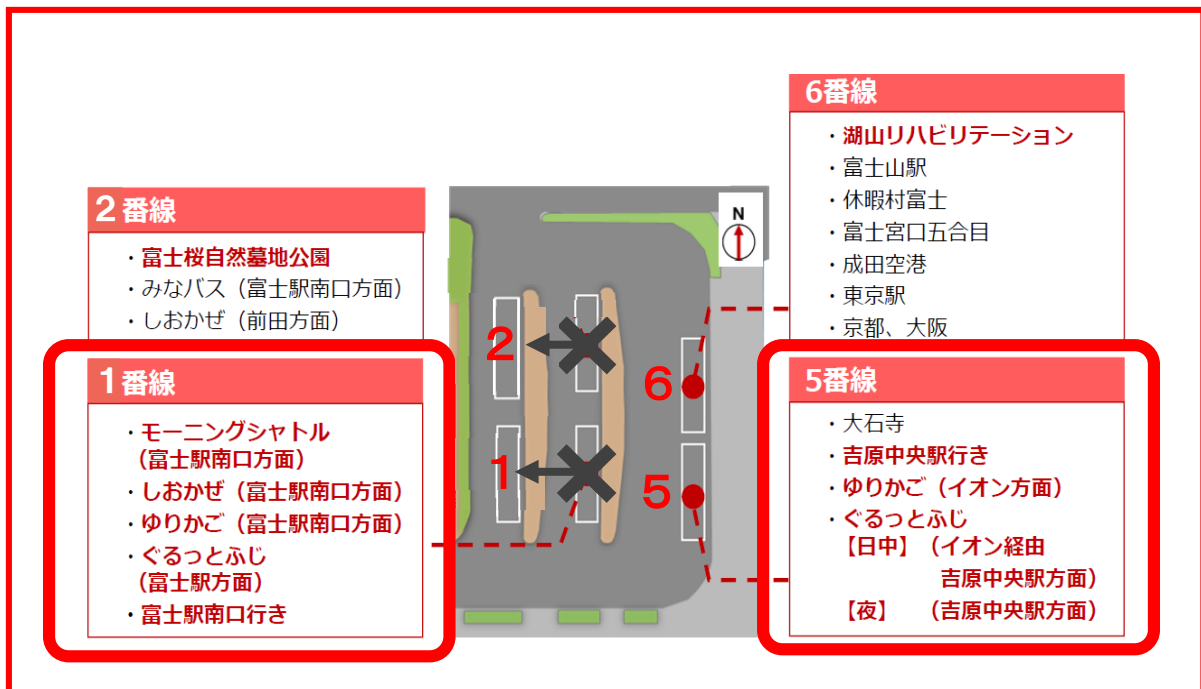

<バス乗り場>

富士山口を出て右側

※平成31年2月12日～バス乗り場の一部が変更されています。